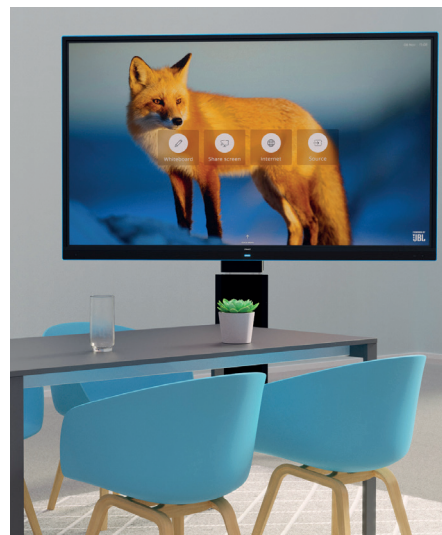

Interaktiv unterrichten | Interaktives Display

CTOUCH Neo

Die Zeiten von komplizierten Touchscreens sind vorbei. Der Neo ist so selbsterklärend, dass er auch von Anwendern genutzt werden kann, die wenig technische Erfahrung haben.

- _ Touch-Tools: Hände oder sonstiger Gegenstand mit weicher Spitze
- _ Display-Farben: 1.07 Milliarden (entspricht 10 Bit)
- _ Bildschirmauflösung: 3.840 x 2.160
- _ Helligkeit: 400 cd/m²
- _ Blaulichtfilter für Augenkomfort
- _ Intelligenter Ein/Aus-Sensor
- _ JBL® Hoch-/Tieftöner 50W
- _ Triple S Glass: glatt, streifenlos und sicher
- _ Unterstützte Betriebssysteme: Windows, macOS, Chrome, Linux und Android

Weitere hochwertige Produkteigenschaften

- _ 178° Blickwinkel
- _ 20 Touch-Punkte
- _ Mindestreaktionsgrösse: > 2 mm
- _ Umgebungslichtsensor
- _ Wärmebehandeltes, entspiegeltes Sicherheitsglas, Zero-Air-Gap-Technologie, Dicke 3 mm, Mohshärte 7
- _ Frequenzbereich: 200 Hz bis 20 kHz
- _ Digitale Video-Eingänge: 1x HDMI2.1, 2x HMDI2.0, 1x DisplayPort 1.2, 2x USB-C (USB 3.1 Gen 2; 65W)
- Digitale Video-Ausgänge: 1x HDMI 2.1
- Audio-Eingänge: 1x Mini Jack
- Audio-Ausgang: 1x Mini Jack
- USB: 5x USB3.0 (type A) + 2x USB 2.0 (type A, 1x OTG + 1x USB2.0 Android)
- USB-C (data-only, top)
- _ Lebensdauer: > 30.000 Stunden
- _ 7 Jahre, 5 Jahre davon On-Site, 2 Jahre Bring-In, unabhängig vom Panel