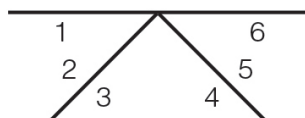

Modèle 126	Modèle 127
Largeur tableau standard	2000 / 2500 mm	3000 / 3300 mm
Hauteur de salle optimale	> 2600 mm	> 2600 mm