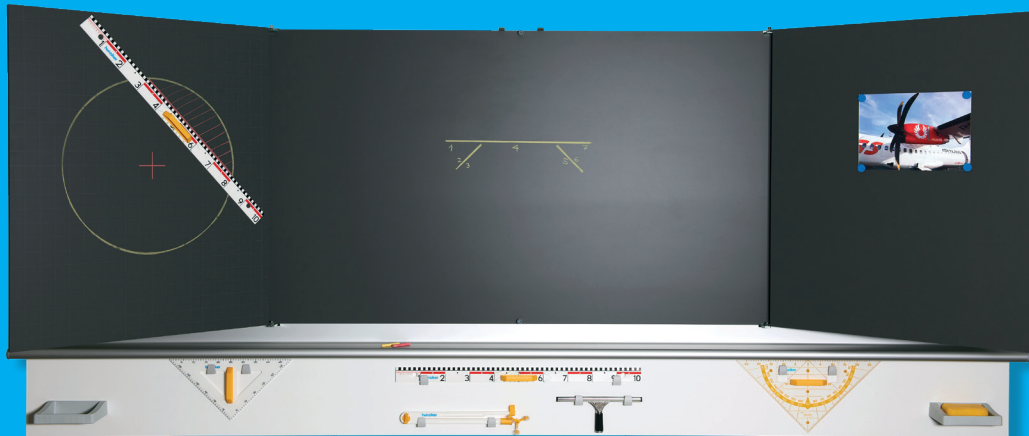

L'enseignement conventionnel | Tableau

129 | Tableau à volets 6 faces

Le tableau à volets 7 faces réglable en hauteur offre 7 surfaces d'écriture pour inscriptions à la craie ou au feutre ainsi que différentes réglures – idéal pour le niveau primaire.

- _ Tableau mural sans cadre avec réglage en hauteur
- _ Tableau mural magnétique
- _ 7 surfaces d'écriture avec grande surface centrale et 6 surfaces latérales
- _ Volets fixés au quarts latéraux
- _ Les surfaces d'écriture sont disponibles en Maxima pour écrire à la craie ou Tablograph pour écrire au feutre
- _ Chaque surface d'écriture peut être choisie individuellement – avec Maxima ou Tablograph et avec des réglures différentes
- _ Grâce au revêtement en acier émaillé P3 garanti à vie, les surfaces de votre tableau sont magnétiques et indestructibles

Fabrication selon vos souhaits

- _ Surfaces d'écriture au choix
- _ Réglures
- _ Course du tableau au choix 500 mm, 700 mm, 900 mm ou du sol au plafond sur colonnes aluminium

Autres caractéristiques de qualité du produit

Modell 129

Largeur tableau standard	3200 - 4000 mm
Hauteur de salle optimale	> 2600 mm