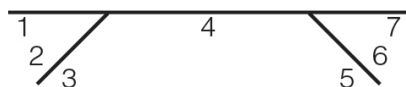

Autres caractéristiques de qualité du produit

- _ Mécanisme en aluminium grande longévité et sans entretien
- _ Tablette à craie en aluminium à chants arrondis avec rebord
- _ Tablette à craie en aluminium éloxé avec embouts de finition en aluminium massif
- _ Surfaces d'écriture garanties à vie