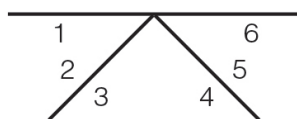

Autres caractéristiques de qualité du produit

- _ Mécanisme en aluminium grande longévité et sans entretien
- _ Tablette à craie en aluminium à chants arrondis avec rebord
- _ Surfaces d'écriture garanties à vie