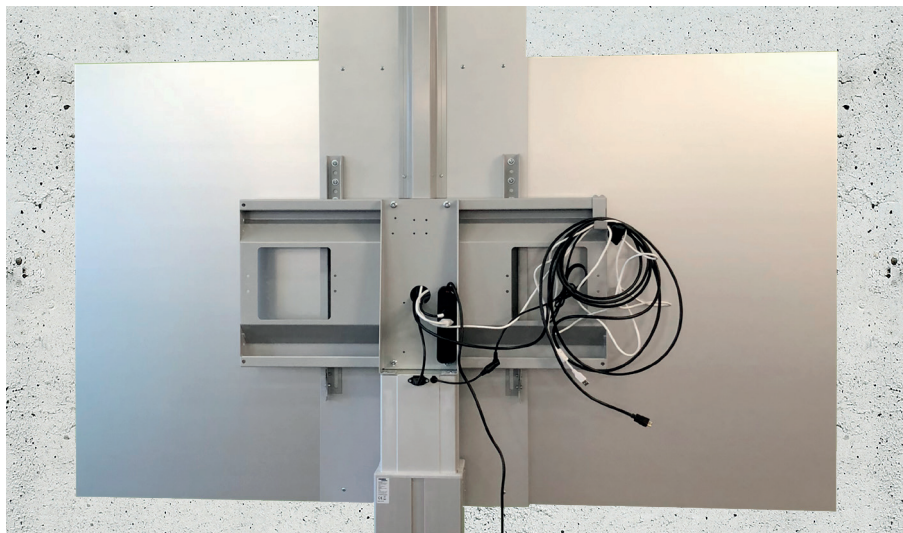

Interaktiv unterrichten | Wandtafel mit Beamer

111 | Streifentafel fahrbar mit Beamer

Die magnethaftende, elektrisch höhenverstellbare Streifentafel mit Beamerhalterung für einen Ultrakurzdistanzbeamer kann mit einem Filzstift beschriftet werden. Dank dem Gestell mit Rollen ist die Tafel mobil.

- _ Rahmenlose Streifentafel dient als Schreiboberfläche und gleichzeitig als Projektionsfläche
- _ Inkl. Halterung für einen Ultrakurzdistanzbeamer
- _ Stufenlose, elektrische Höhenverstellung mittels E-Lift
- _ Fahrbares Gestell auf vier Rollen
- _ Magnethaftende Streifentafel
- _ Schreiboberflächen in Tablograph für die Beschriftung mit Filzstift
- _ Das P3-Stahlblech der Tafel, auf das wir eine lebenslange Garantie gewähren, ist sowohl magnethaftend wie auch unverwüstlich

Anfertigung nach Ihrem Wunsch

- _ Einbau von Ultrakurzstanzbeamer unterschiedlicher Marken möglich
- _ Wahlweise mit Ablageprofil in eloxiertem Aluminium
- _ Wahlweise mit Kreide- und Schwammschale
- _ ABS Kanten in Oberflächenfarbe

Modell 111

Tafelhöhe Standard	1200 mm
Tafelbreite Standard	2000 mm
Sondermasse	erhältlich