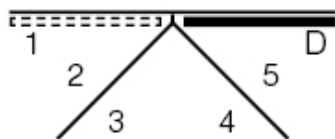

Weitere hochwertige Produkteigenschaften

- _ Langlebige, wartungsfreie Aluminiummechanik für die Höhenverstellung
- _ Kreidebrett in eloxiertem Aluminium mit robusten Massivaluminiumabschlüssen
- _ Lebenslange Garantie auf die Schreiboberfläche