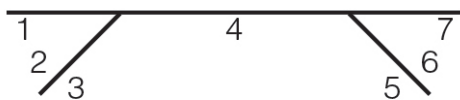

Modell 129PIB

Wandtafelbreite	3300 oder 4000 mm
Projektionsfläche	1900 x 1188 px | 16:10
Optimale Raumhöhe	> 2950 mm